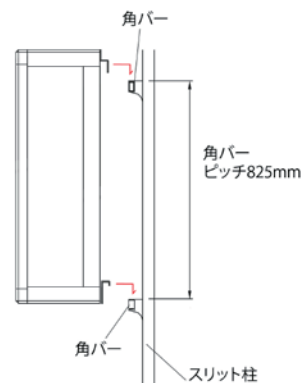

LEDGE

レッジ
壁面引掛けケース

■ 水平ガラス棚

■ 引戸：プッシュ錠

■ 樹脂コーナー

■ 展示例

SIZE

型番	W	H	D	棚板奥行サイズ
L9090 S/B	895	900	200	120 mm

※Wサイズは横方向に並べる場合を考慮した895mmになっております

COLORE

S/シルバー B/ブラック

※背面・下面の木板はアイボリー・ブラックの選択になります

MATERIAL

フレーム	コーナー	上面	側面	下面	背面	引戸面
アルミ	樹脂	ガラス	ガラス	ポリ合板	ポリ合板	ガラス

● 取付方法

スリット柱に設置した角バーに引掛けるだけ！簡単に取り付け可能です ※角バー/角バーブラケットは別途になります