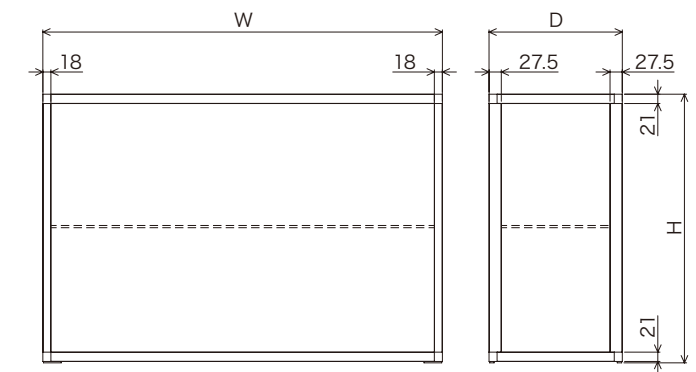

Compact Showcase

GK18

[COLOR]

ブラック

シルバー

[SIZE]

品番	間口(W)	奥行(D)	高さ(H)
SH30-□	300	300	305
SH45-□			455
SH50-□			505
SH60-□			605
MH30-□	450	300	305
MH45-□			455
MH50-□			505
MH60-□			605
LH30-□	600	300	305
LH45-□			455
LH50-□			505
LH60-□			605
XL30-□	900	300	305
XL45-□			455
XL50-□			505
XL60-□			605

□ : カラーコード BK(ブラック) / SL(シルバー)
 棚数 : 1段
 引戸用樹脂取手付

[SPEC]

名称	仕様
フレーム	アルミ型材アルマイト仕上げ ブラック/シルバー
コネクター	ナイロン強化樹脂 ブラック/グレー
ガラス	棚板はt5mm、底板は型板ガラスt4mm それ以外の箇所はt3mm

[OPTION]

追加棚

スライド錠

LED

安全上のご注意